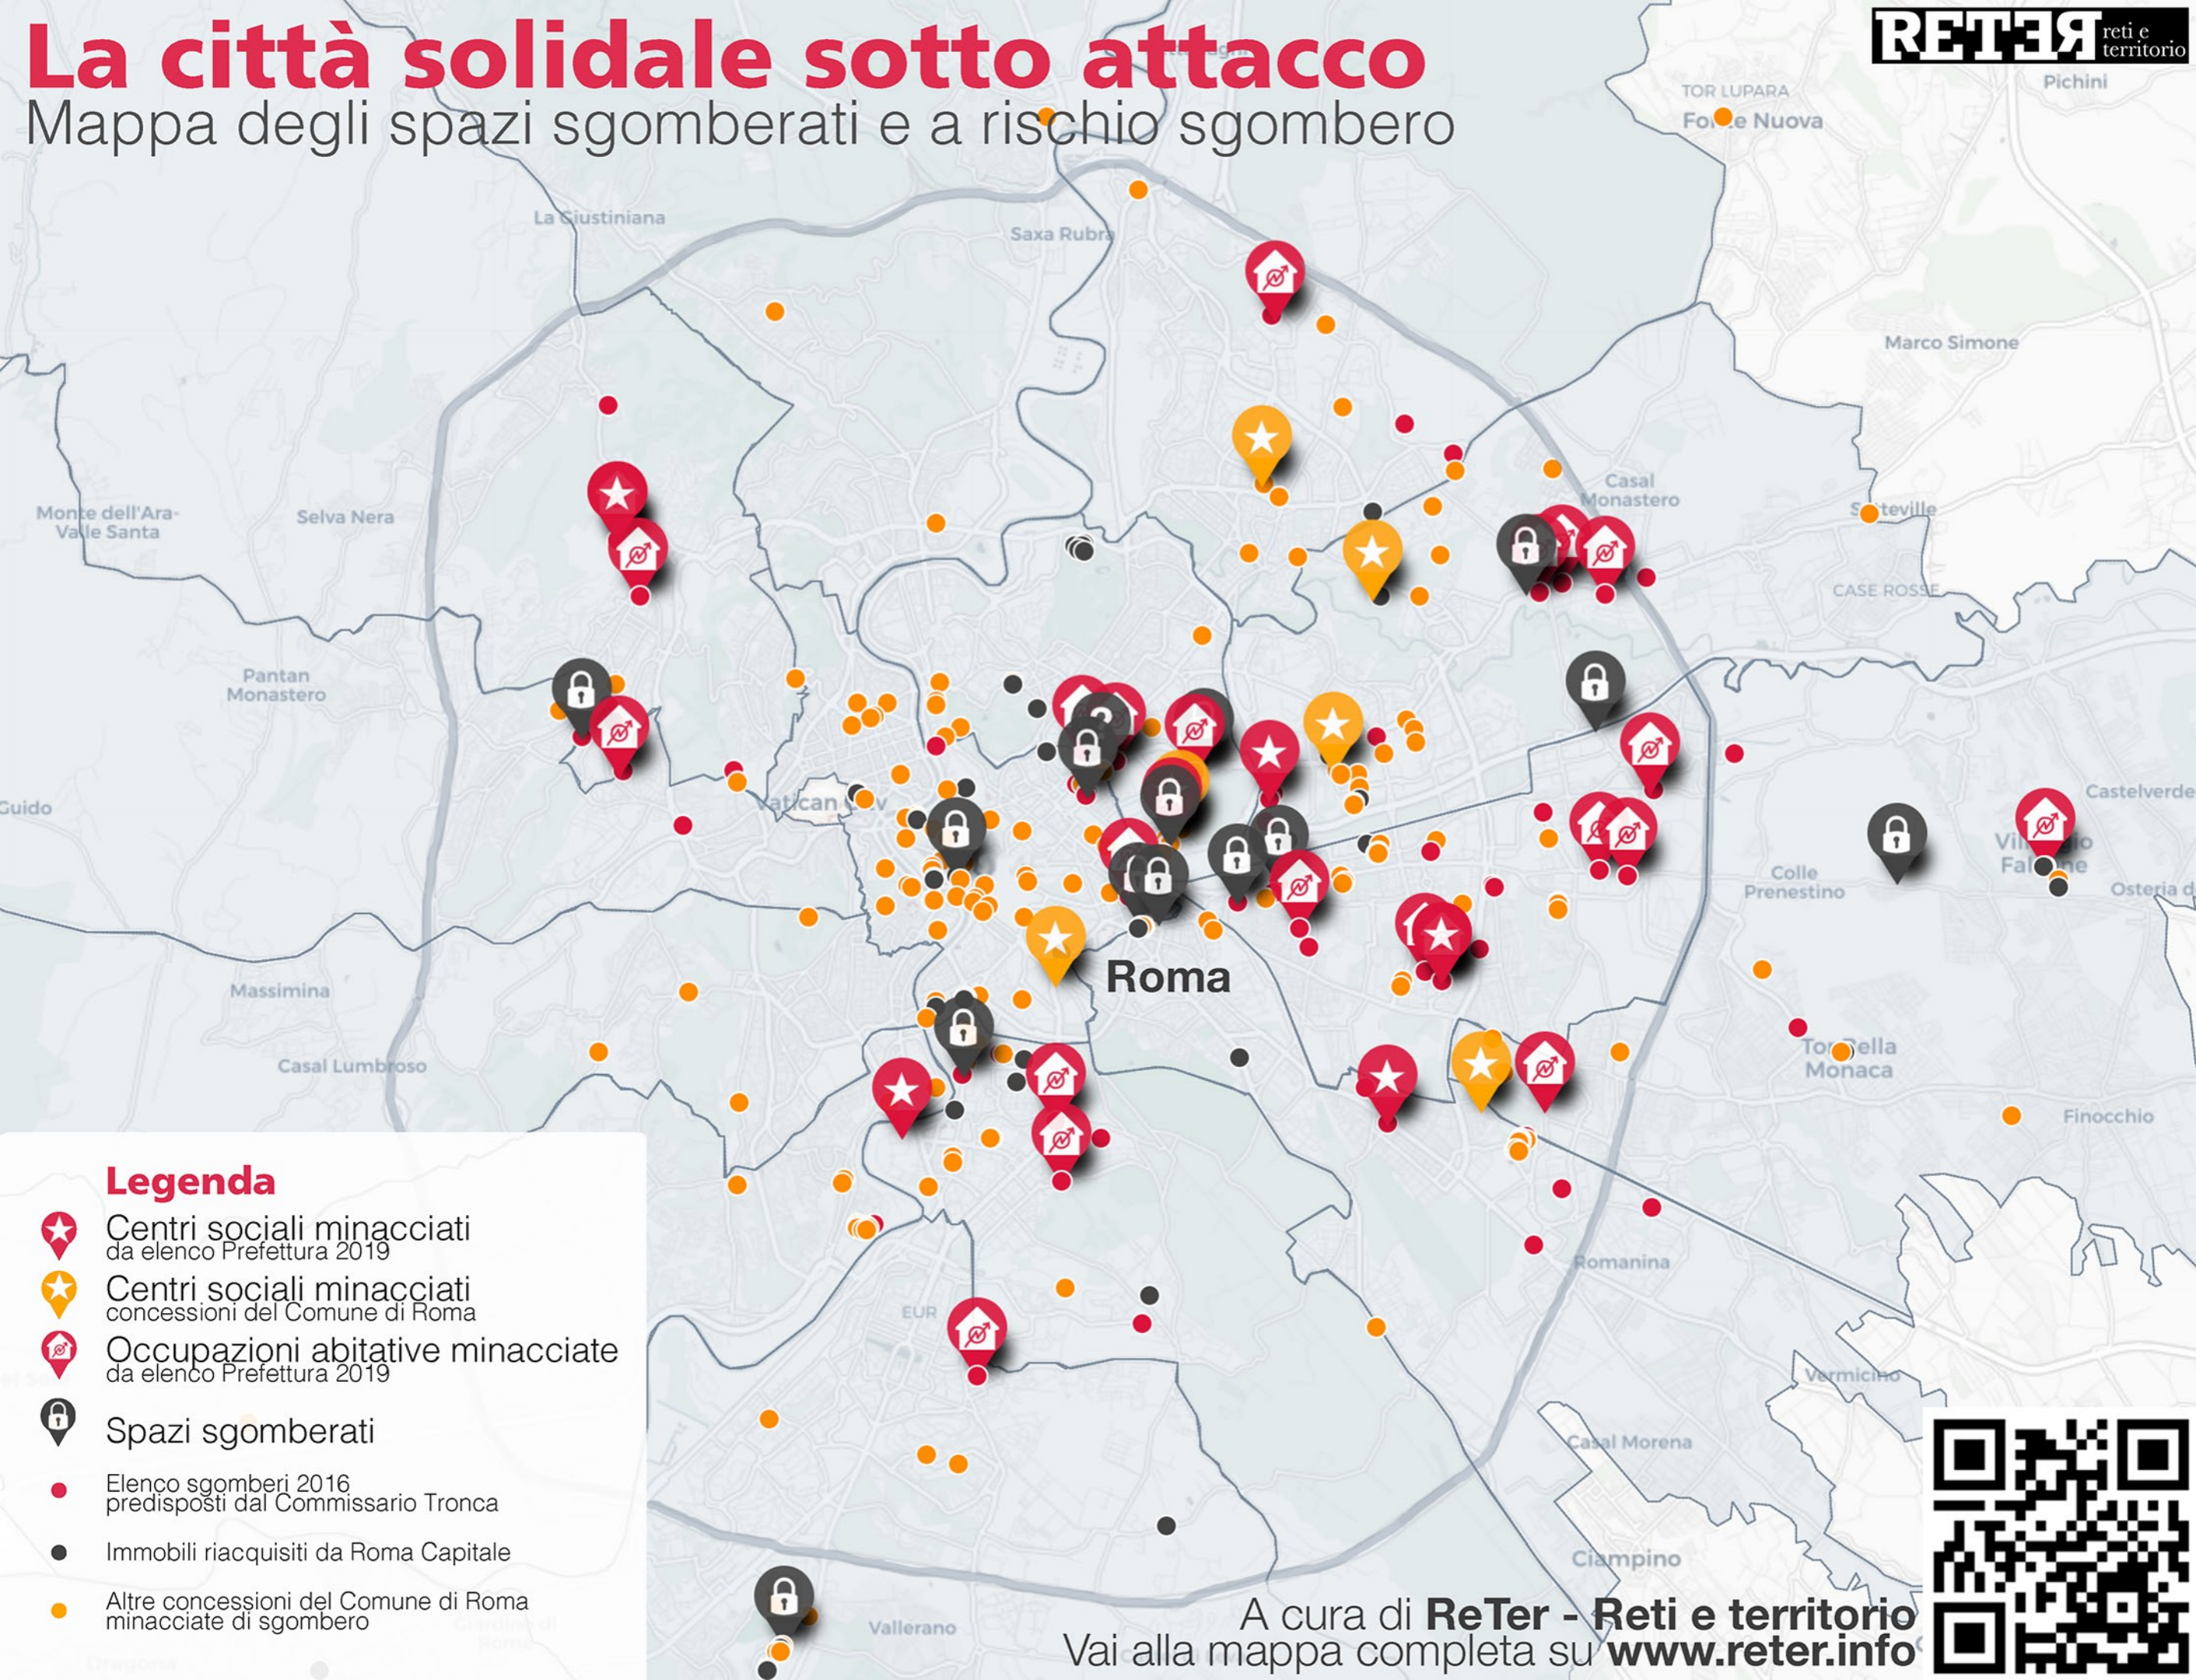

La città solidale sotto attacco

Mappa degli spazi sgomberati e a rischio sgombero

Legenda

-  Centri sociali minacciati da elenco Prefettura 2019
-  Centri sociali minacciati concessioni del Comune di Roma
-  Occupazioni abitative minacciate da elenco Prefettura 2019
-  Spazi sgomberati
-  Elenco sgomberi 2016 predisposti dal Commissario Tronca
-  Immobili riacquisiti da Roma Capitale
-  Altre concessioni del Comune di Roma minacciate di sgombero

A cura di **ReTer - Reti e territorio**
 Vai alla mappa completa su www.reter.info